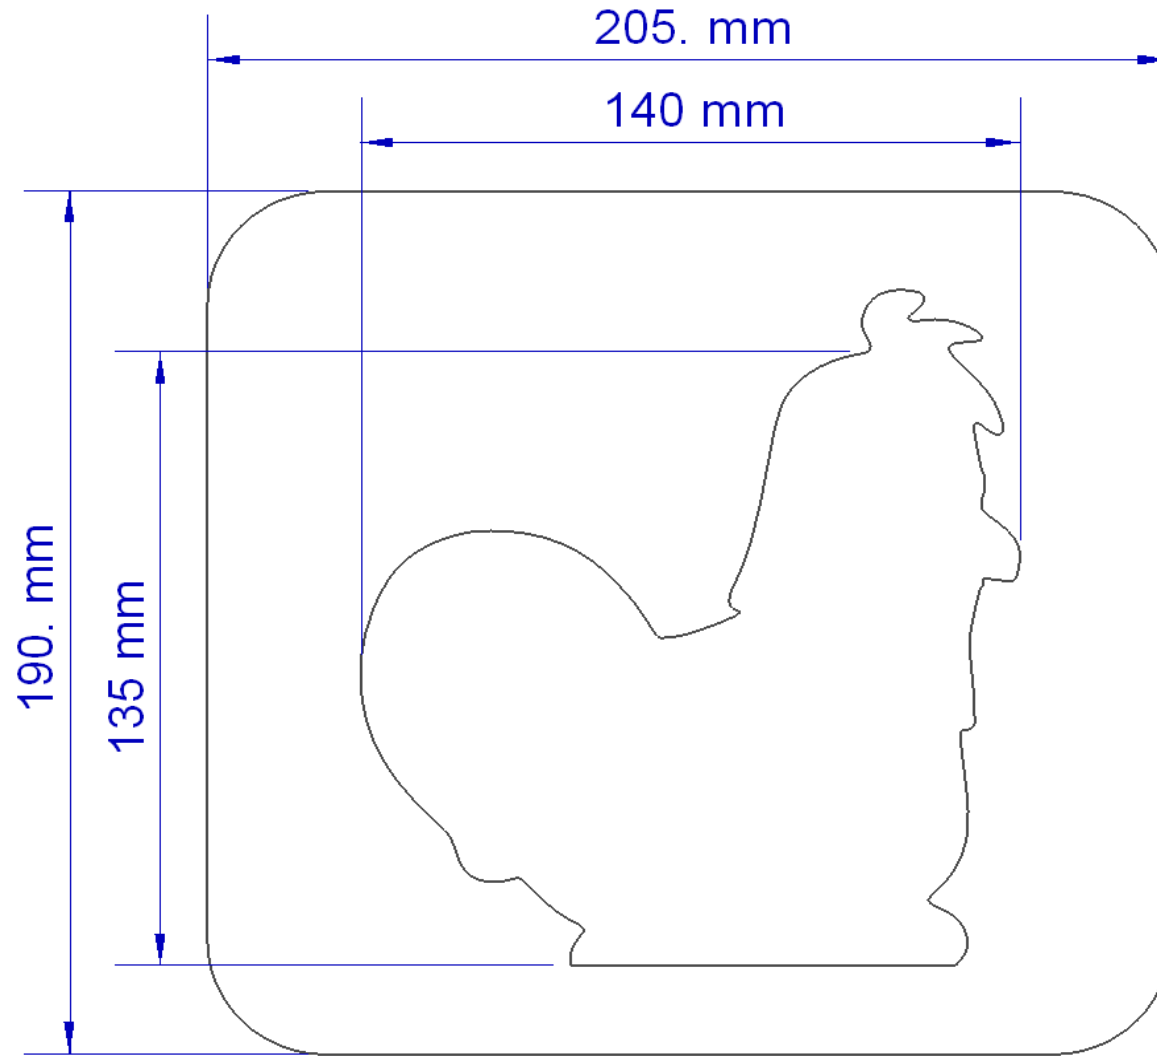

CODE ARTICLE	Poule
DESIGNATION	Moule sujet Poule 80 mm

CODE ARTICLE	Poule
DESIGNATION	Moule sujet Poule 135 mm